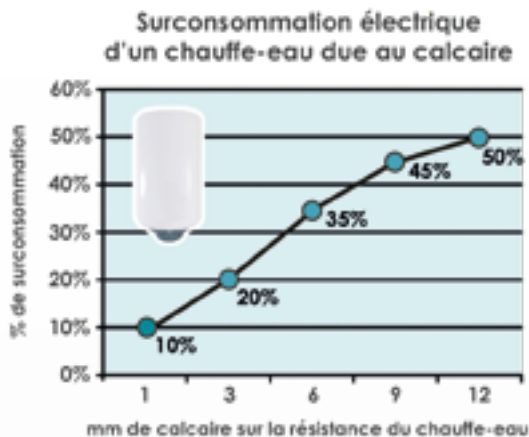

#### SANTÉ

L'adoucisseur d'eau **élimine le calcaire** présent dans votre eau, préservant ainsi votre **peau et vos cheveux**.

#### OPTIMISATION

**Évite les dépôts de tartre** dans la cuisine, les toilettes et la salle de bain.

Marque française de distributeur